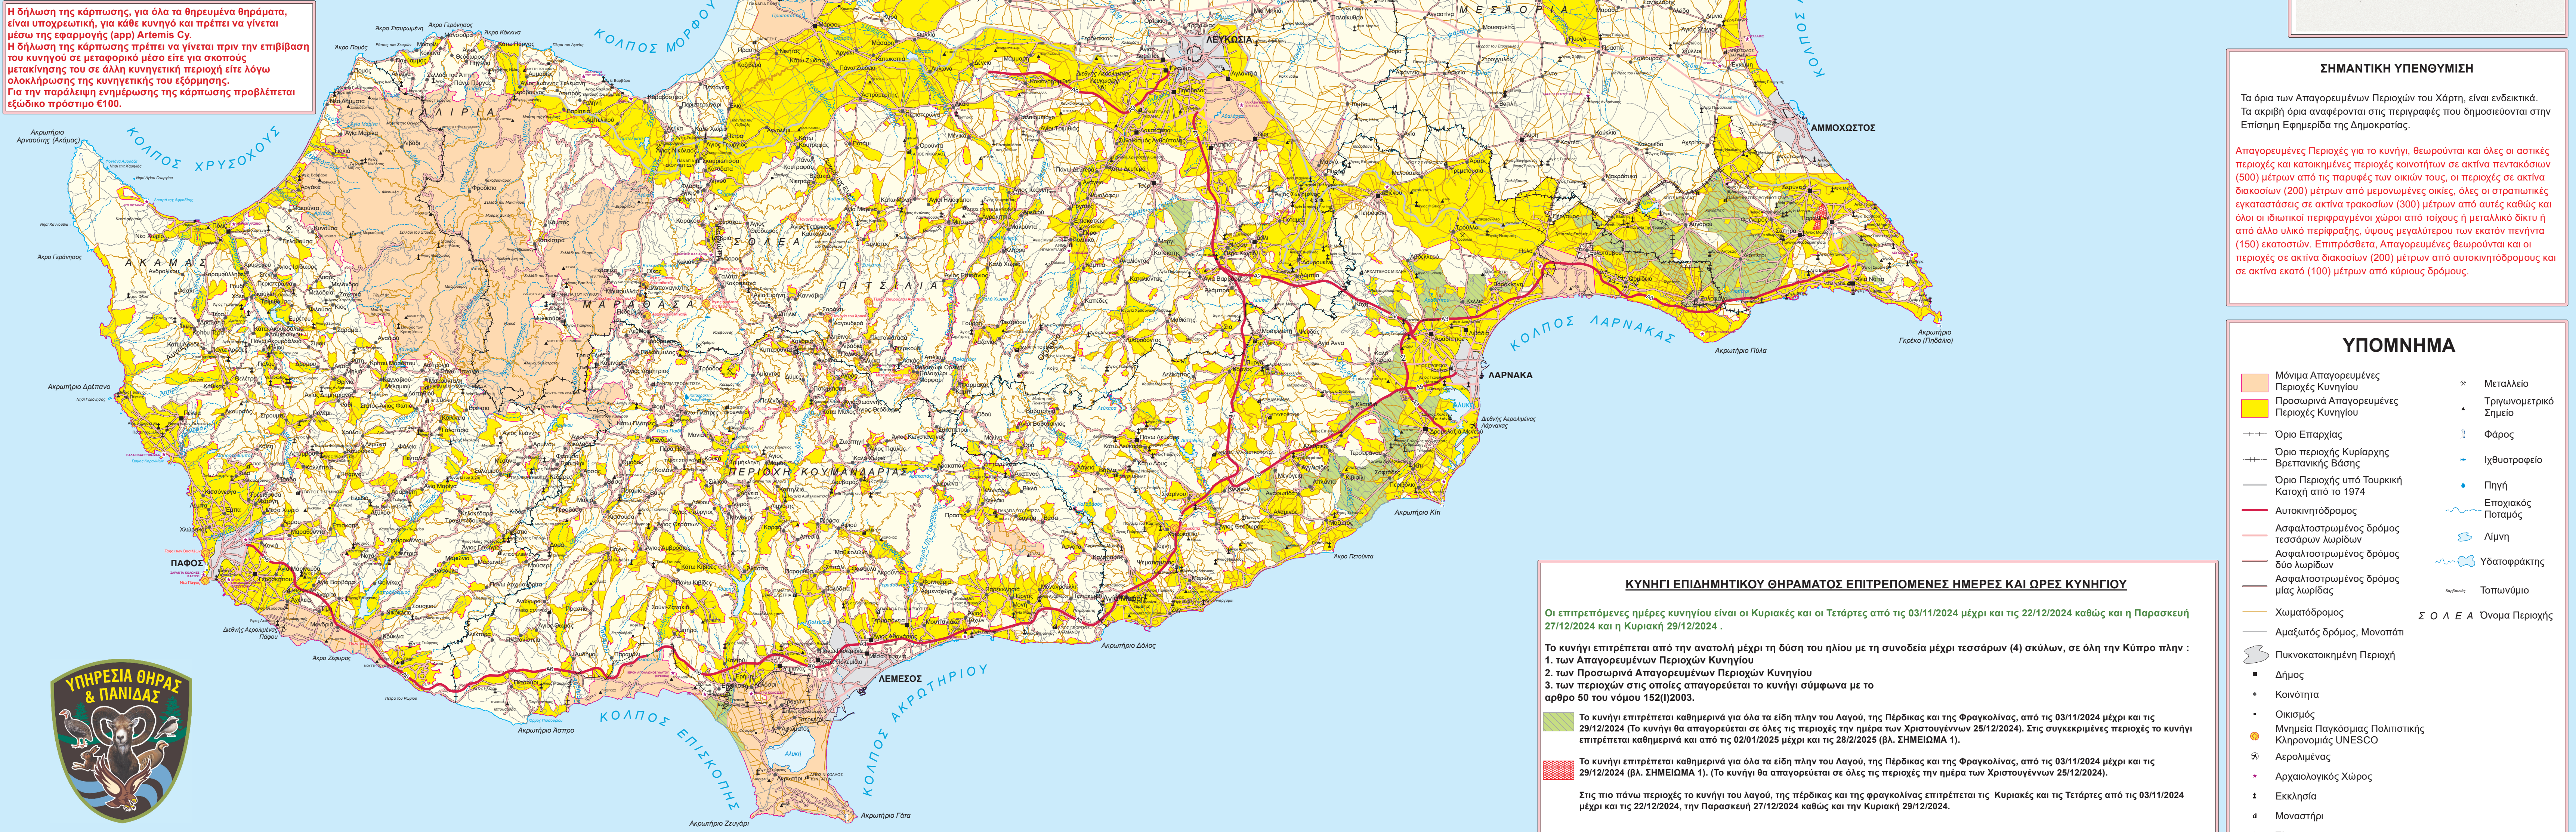

ΘΗΡΕΥΣΙΜΑ ΕΙΔΗ ΚΑΙ Η ΕΠΙΤΡΕΠΟΜΕΝΗ ΠΕΡΙΟΔΟΣ ΚΥΝΗΓΙΟΥ ΓΙΑ ΤΟ ΚΑΘΕ ΕΝΑ			
	Lepus europaeus (Λαγός) 03/11/2024 - 29/12/2024 Όριο κάρπωσης ανά εξόρμηση : 1		Anas querquedula (Σαρδέλα καλοκαιρινή) 03/11/2024 - 10/02/2025 Όριο κάρπωσης ανά εξόρμηση : Χωρίς όριο
	Alcedo coracias (Πέρδικα) 03/11/2024 - 29/12/2024 Όριο κάρπωσης ανά εξόρμηση : 4		Anas sylvatica (Κουλιάρδος) 03/11/2024 - 10/02/2025 Όριο κάρπωσης ανά εξόρμηση : Χωρίς όριο
	Francolinus francolinus (Φραγκολίνος) 03/11/2024 - 29/12/2024 Όριο κάρπωσης ανά εξόρμηση : 1		Aythya ferina (Κινηγάσπα) 03/11/2024 - 03/02/2025 Όριο κάρπωσης ανά εξόρμηση : Χωρίς όριο
	Anser albifrons (Ασπρομέτωπη χήνα) 03/11/2024 - 10/02/2025 Όριο κάρπωσης ανά εξόρμηση : Χωρίς όριο		Aythya fuligula (Τακνόσπατα) 03/11/2024 - 10/02/2025 Όριο κάρπωσης ανά εξόρμηση : Χωρίς όριο
	Anser anser (Σταχτόχηνα) 03/11/2024 - 10/02/2025 Όριο κάρπωσης ανά εξόρμηση : Χωρίς όριο		Phasianus colchicus (Φασσιάνος) 03/11/2024 - 29/12/2024 Όριο κάρπωσης ανά εξόρμηση : Χωρίς όριο
	Anas penelope (Σαυρητόπι) 03/11/2024 - 10/02/2025 Όριο κάρπωσης ανά εξόρμηση : Χωρίς όριο		Coturnix coturnix (Ορτύκι) 03/11/2024 - 28/02/2025 Όριο κάρπωσης ανά εξόρμηση : Χωρίς όριο
	Anas strepera (Φλαυρόσπατα) 03/11/2024 - 03/02/2025 Όριο κάρπωσης ανά εξόρμηση : Χωρίς όριο		Fulica atra (Φαλαρίδα ή Καραπατίς) 03/11/2024 - 28/02/2025 Όριο κάρπωσης ανά εξόρμηση : Χωρίς όριο
	Anas crecca (Κίρκιρι, Σαρδέλα) 03/11/2024 - 03/02/2025 Όριο κάρπωσης ανά εξόρμηση : Χωρίς όριο		Lymnospates minimus (Κουφομτεκατίνα) 03/11/2024 - 10/02/2025 Όριο κάρπωσης ανά εξόρμηση : Χωρίς όριο
	Anas platyrhynchos (Πρασνοκέφαλη) 03/11/2024 - 03/02/2025 Όριο κάρπωσης ανά εξόρμηση : Χωρίς όριο		Gallinago gallinago (Μπεκατίνα) 03/11/2024 - 10/02/2025 Όριο κάρπωσης ανά εξόρμηση : Χωρίς όριο
	Anas acuta (Σοβιλόσπατα, ψαλίδα) 03/11/2024 - 10/02/2025 Όριο κάρπωσης ανά εξόρμηση : Χωρίς όριο		Scolopax rusticicola (Μτεκατά) 03/11/2024 - 28/02/2025 Όριο κάρπωσης ανά εξόρμηση : Χωρίς όριο
	Columba livia (Αγριοπερίστερο) 03/11/2024 - 28/02/2025 Όριο κάρπωσης ανά εξόρμηση : Χωρίς όριο		Columba palumbus (Φάσσα) 03/11/2024 - 24/02/2025 Όριο κάρπωσης ανά εξόρμηση : Χωρίς όριο
	Columba oenas (Φασσοπέλινο) 03/11/2024 - 24/02/2025 Όριο κάρπωσης ανά εξόρμηση : Χωρίς όριο		Streptopelia decaocto (Φιλκουτσούνι) 03/11/2024 - 29/12/2024 Όριο κάρπωσης ανά εξόρμηση : Χωρίς όριο
	Turdus viscivorus (Τράβιρα) 03/11/2024 - 24/02/2025 Όριο κάρπωσης ανά εξόρμηση : Χωρίς όριο		Sturnus vulgaris (Μαυροπούλι) 03/11/2024 - 28/02/2025 Όριο κάρπωσης ανά εξόρμηση : Χωρίς όριο
	Rissa tridactyla (Κατοκρόνια) 03/11/2024 - 28/02/2025 Όριο κάρπωσης ανά εξόρμηση : Χωρίς όριο		Corvus monedula (Κολιός) 03/11/2024 - 28/02/2025 Όριο κάρπωσης ανά εξόρμηση : Χωρίς όριο

Το σύστημα τυποποιήθηκε από τη Μόνιμη Επιτροπή Τυποποίησης Γεωγραφικών Ονομάτων.

ΔΙΑΝΕΜΕΤΑΙ ΔΩΡΕΑΝ ΑΠΟ ΤΗΝ ΥΠΗΡΕΣΙΑ ΘΗΡΑΣ ΚΑΙ ΠΑΝΙΔΑΣ

Αύγουστος Αρ. 1864